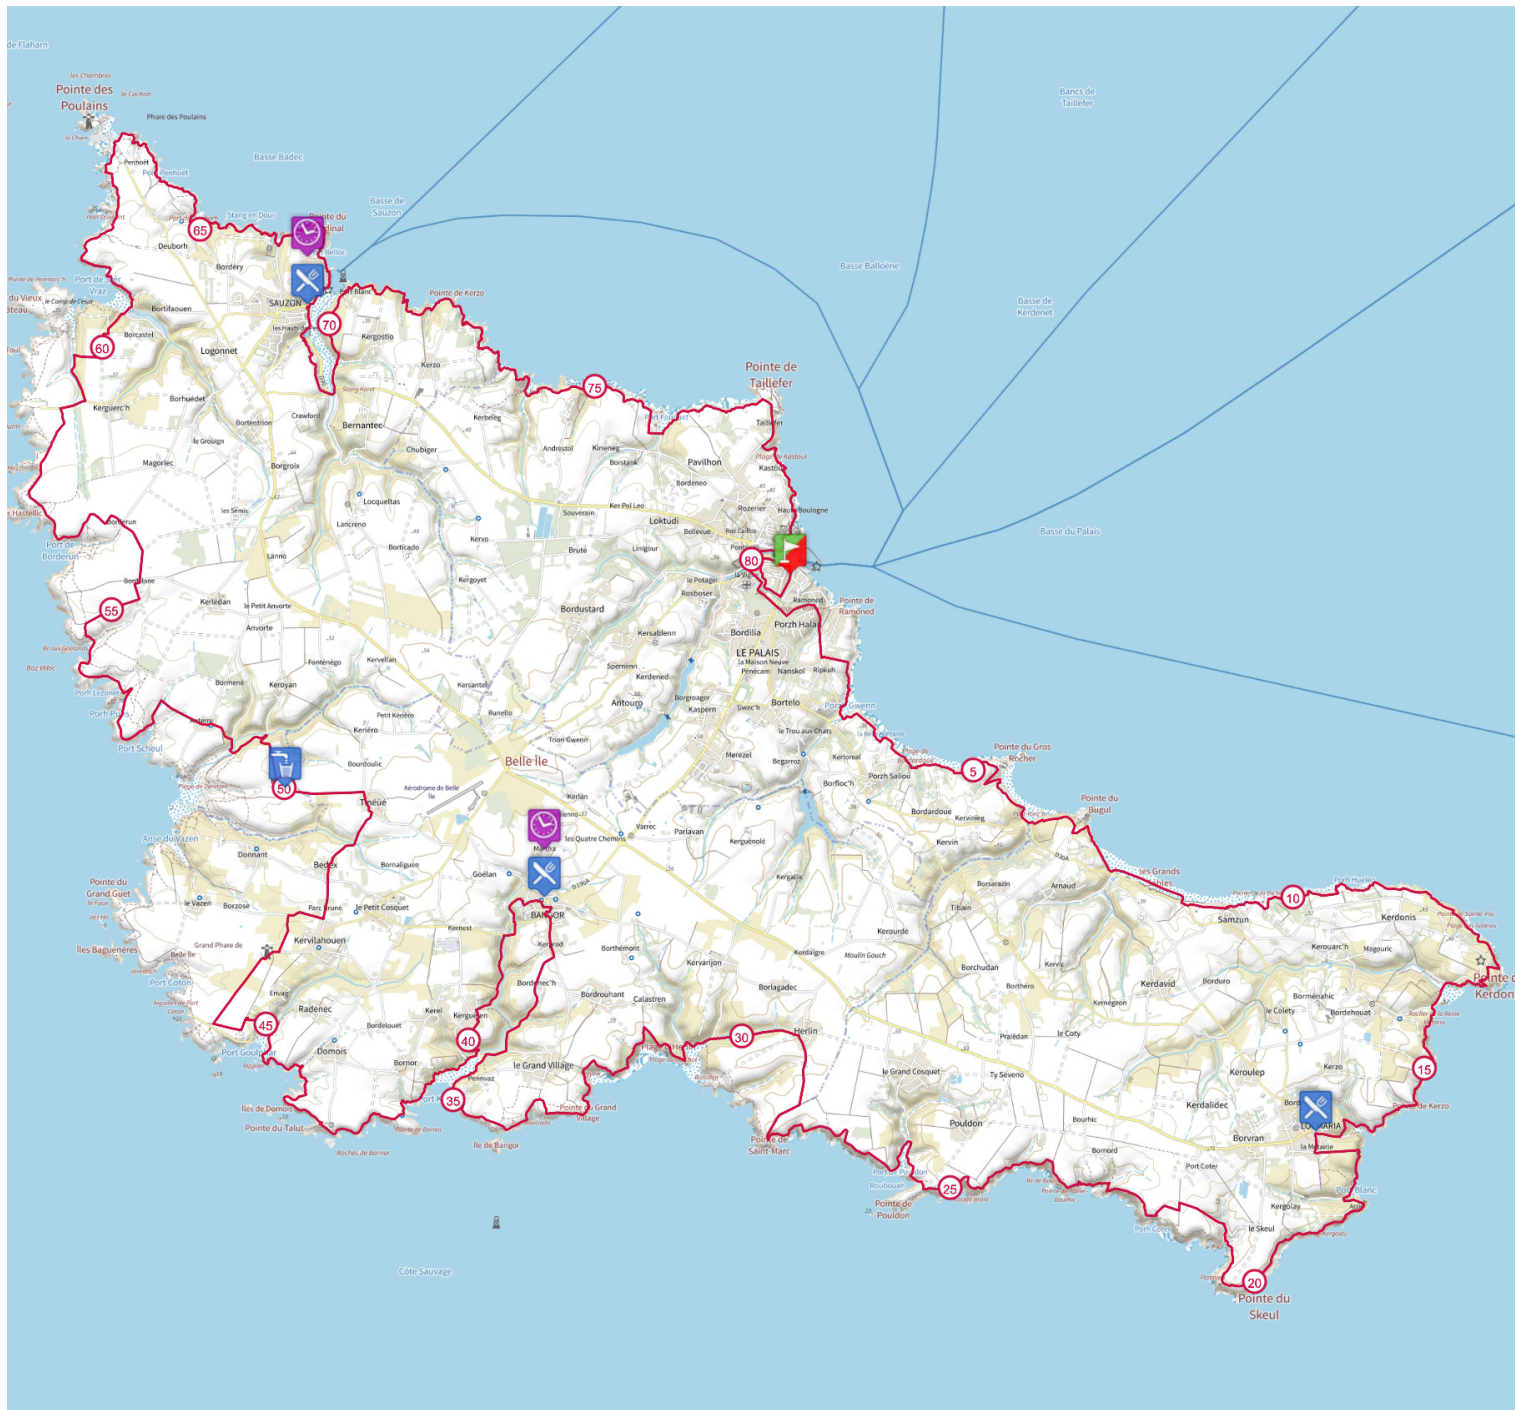

Retrouvez ce parcours sur votre mobile avec l'appli TrailConnect. Pour en savoir plus : <http://trailconnect.run>

<https://tracedetail.com> - ©IGN 2022. Utilisation et reproduction limitées à un usage privé.

 > 10%  > 20%  > 30%