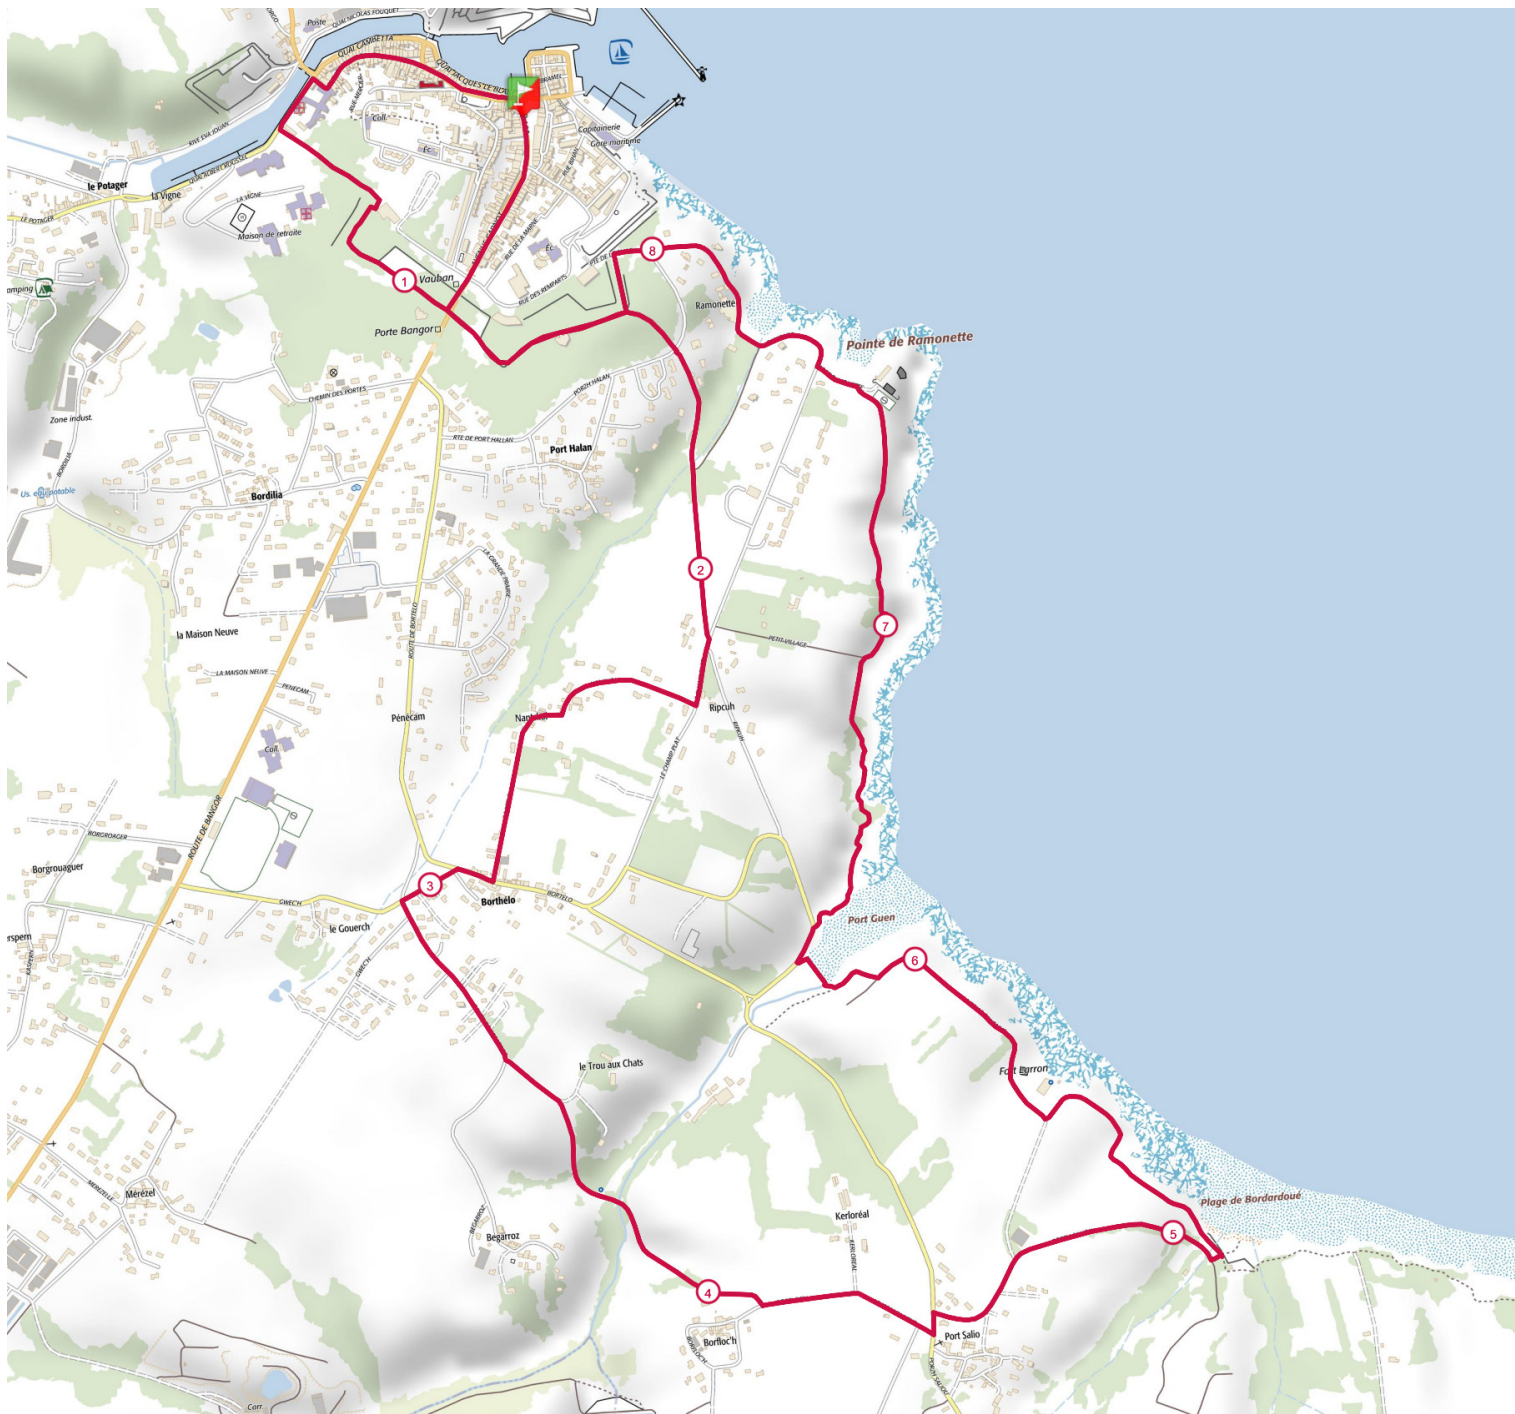

Retrouvez ce parcours sur votre mobile avec l'appli TrailConnect. Pour en savoir plus : <http://trailconnect.run>

<https://tracedetail.com> - ©IGN 2020. Utilisation et reproduction limitées à un usage privé.

 > 10%  > 20%  > 30%