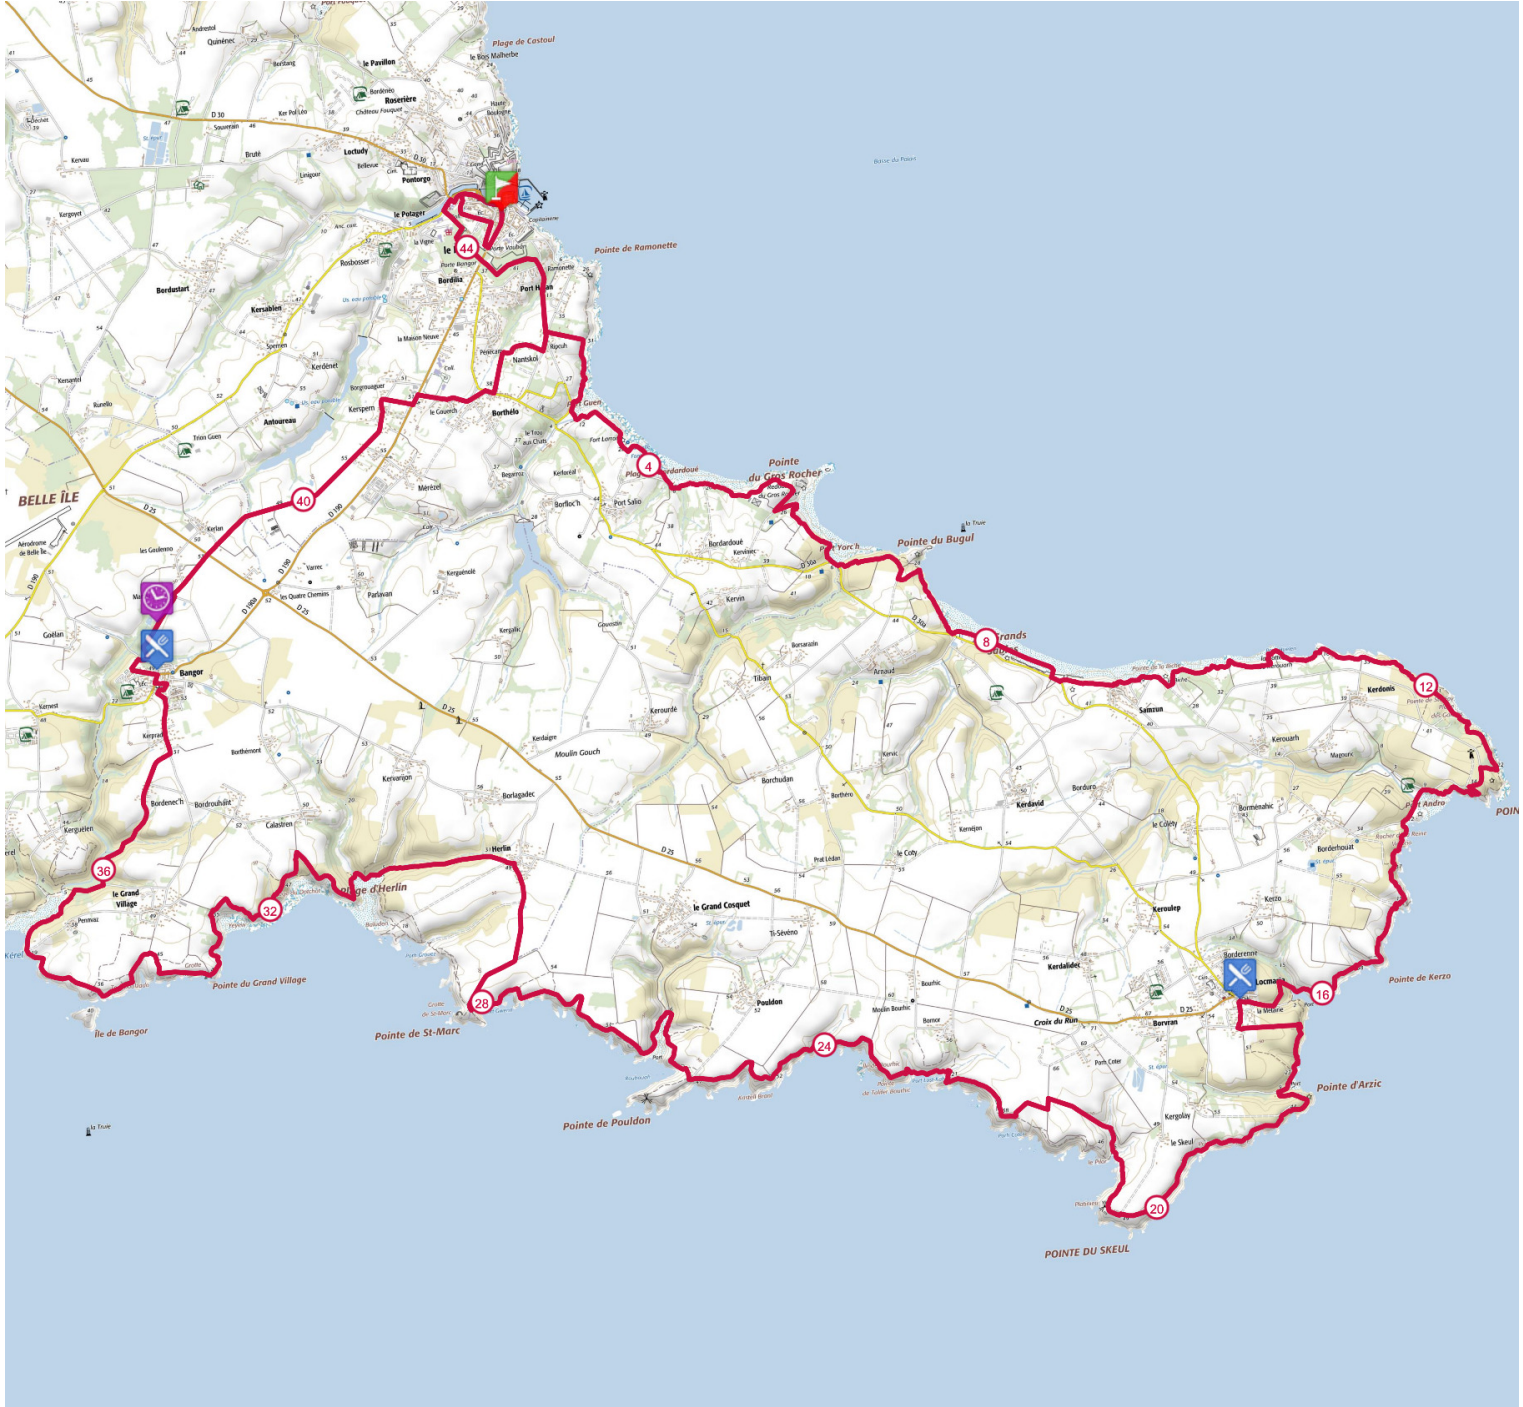

Retrouvez ce parcours sur votre mobile avec l'appli TrailConnect. Pour en savoir plus : <http://trailconnect.run>

<https://tracedetail.com> - ©IGN 2020. Utilisation et reproduction limitées à un usage privé.

 > 10%  > 20%  > 30%